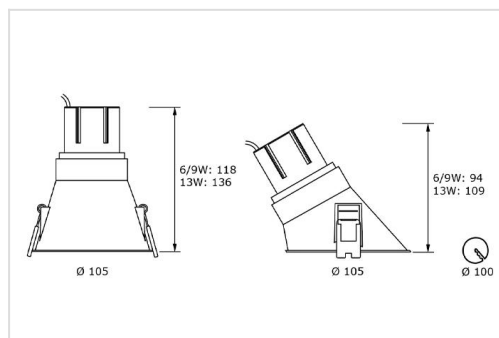

Tolva L zwart, goud en koper